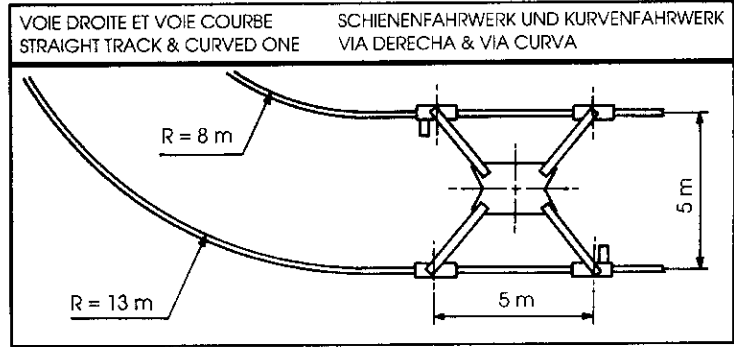

CHRONO 48

VERSIONS SUR CHASSIS

UNTERWAGEN

UNDERCARRIAGE

CHASIS