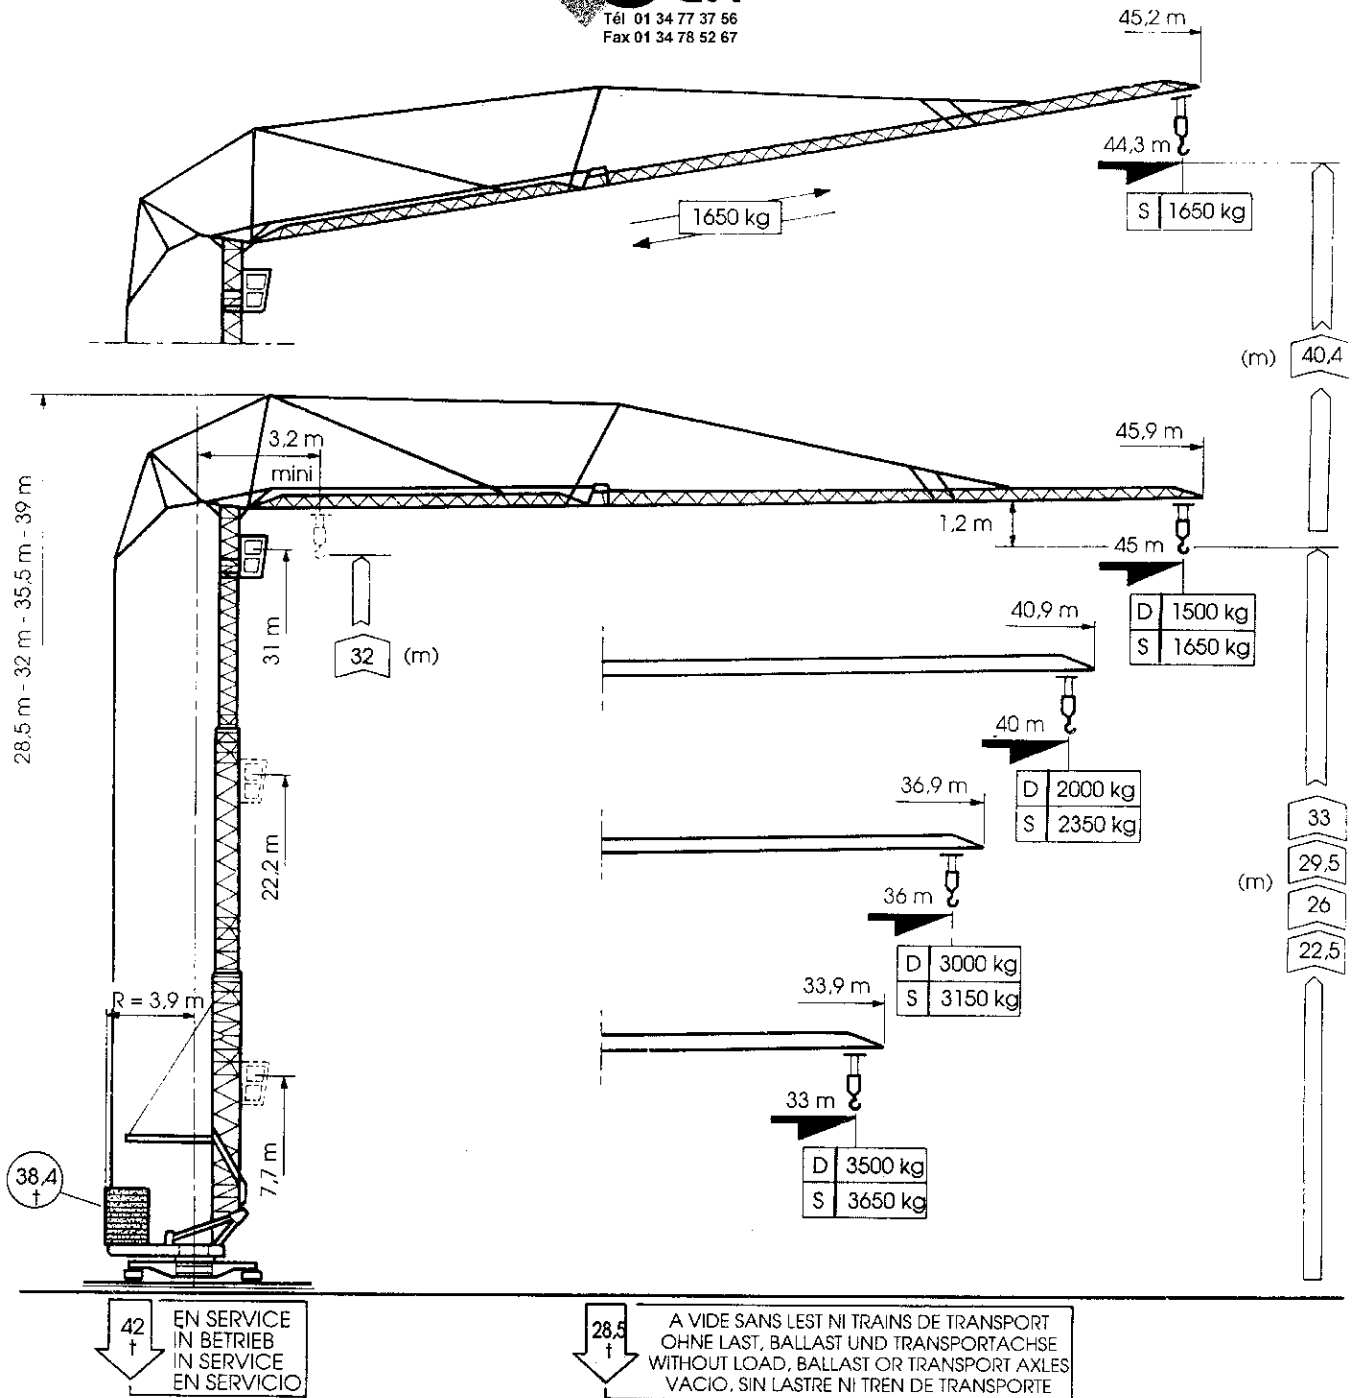

DATA N° 292.3.0591

IMPRIMERIE DU VAL DE JOUX - BEAUBRY - RP 24 BA 12

CHRONO 45 A

LOGA
Tél 01 34 77 37 56
Fax 01 34 78 52 67

		CHRONO 45 A															
D		12.2	13	14.2	15	16.1	16.7	18	21	24	27	29	31	33	36	40	45 m
W	45 m	8000	7400	6630	6170	5650	5390	4910	4050	3420	2950	2690	2470	2280	2030	1760	1500
	40 m			8000	7460	6830	6530	5950	4920	4180	3610	3300	3040	2810	2520	2200	
	36 m					8000	7640	6980	5790	4920	4270	3910	3600	3340	3000		
	33 m						8000	7290	6050	5150	4460	4090	3780	3500			
S	45 m	21.9	23	24	25.6	27	28	29.4	30.5	32	33	35	36	38	40	43	45 m
	45 m	4000	3760	3570	3300	3100	2960	2800	2670	2520	2430	2260	2180	2040	1910	1750	1650
	40 m				4000	3760	3600	3400	3250	3070	2960	2760	2670	2500	2350		
	36 m							4000	3830	3620	3490	3250	3150				
33 m								4000	3780	3650							