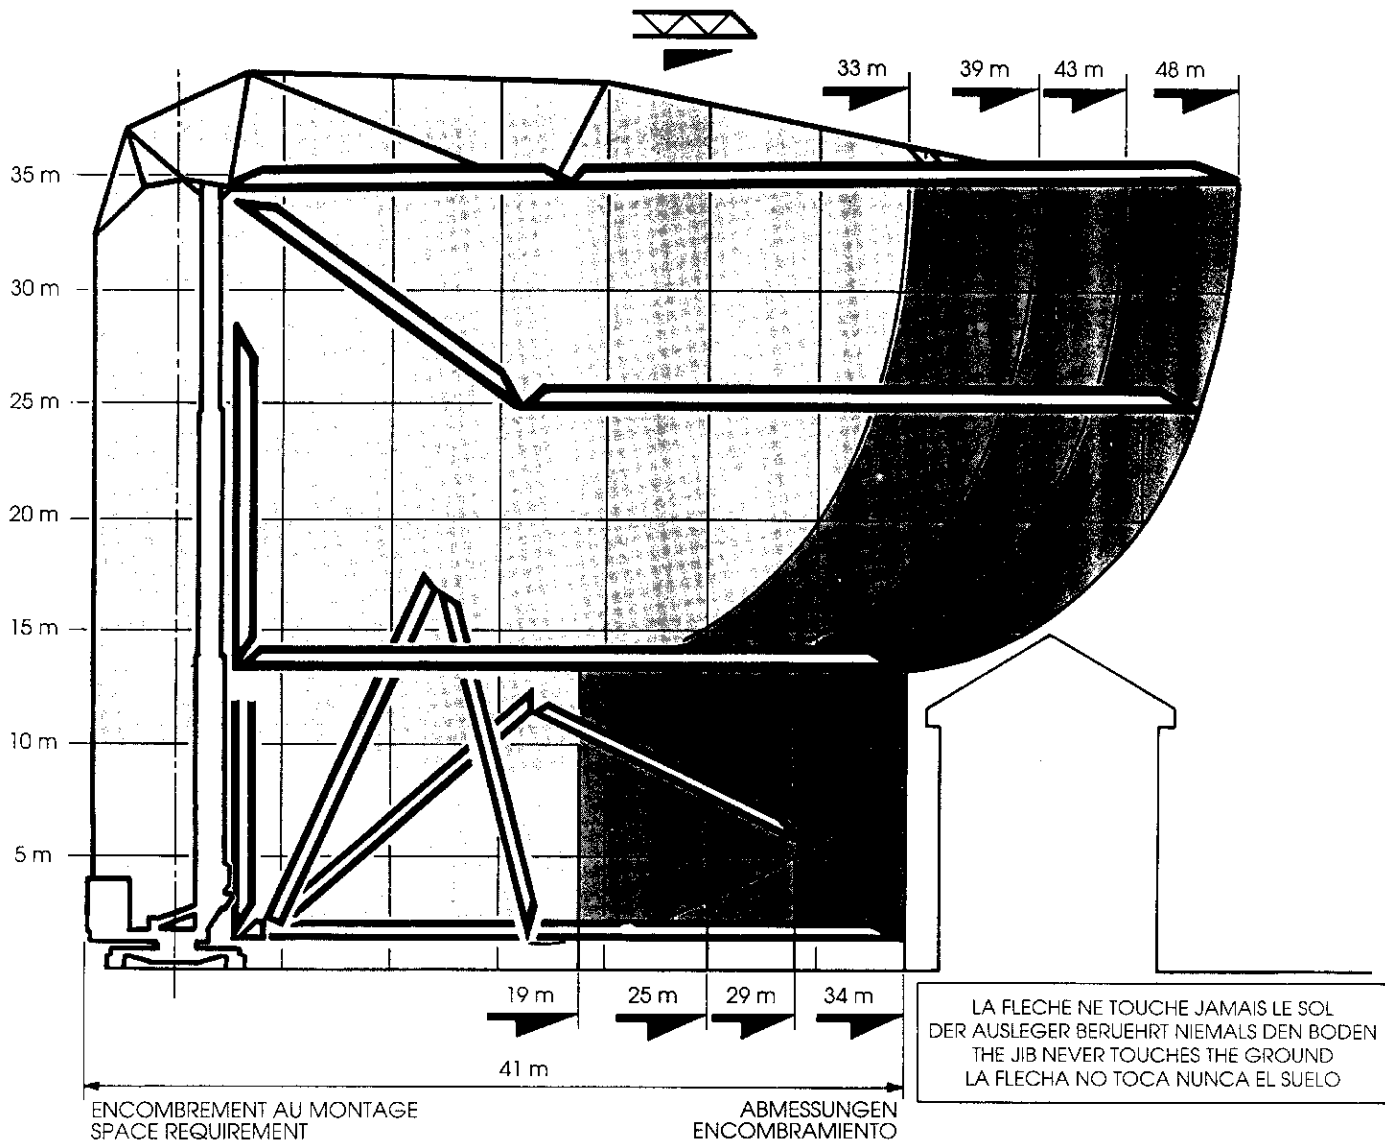

BPR-Cadillon

LOGA
Tél 01 34 77 37 56
Fax 01 34 78 52 67

CHRONO 48

NF E 52081 - E 52082

DIN 15018 H1 B3 K3

CHRONO 48

LOGA
Tél 01 34 77 37 56
Fax 01 34 78 52 67

CHRONO 48		m/mn	KW	ch PS - HP	kg
	I	2,7	4,4	6	8000
	II	15	24	33	8000
	III	30	24	33	4000
	I	5,4	4,4	6	4000
	II	30	24	33	4000
	III	60	24	33	2000
	tr / mn U / mn	0,2 > 0,4 > 0,8	4,5	6	
	Rpm V / mn	20 > 40 > 55	4,5	6	
		0 > > 25	2 x 2,5	2 x 3,4	