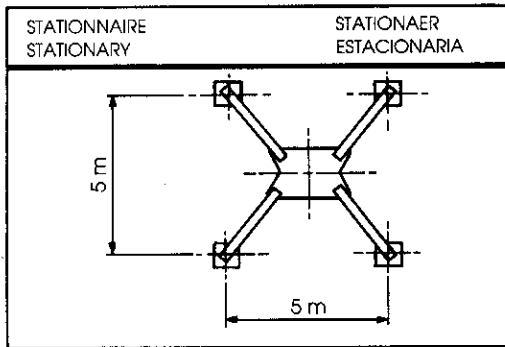

CHRONO 48

VERSIONS SUR CHASSIS

UNTERWAGEN

UNDERCARRIAGE

CHASIS