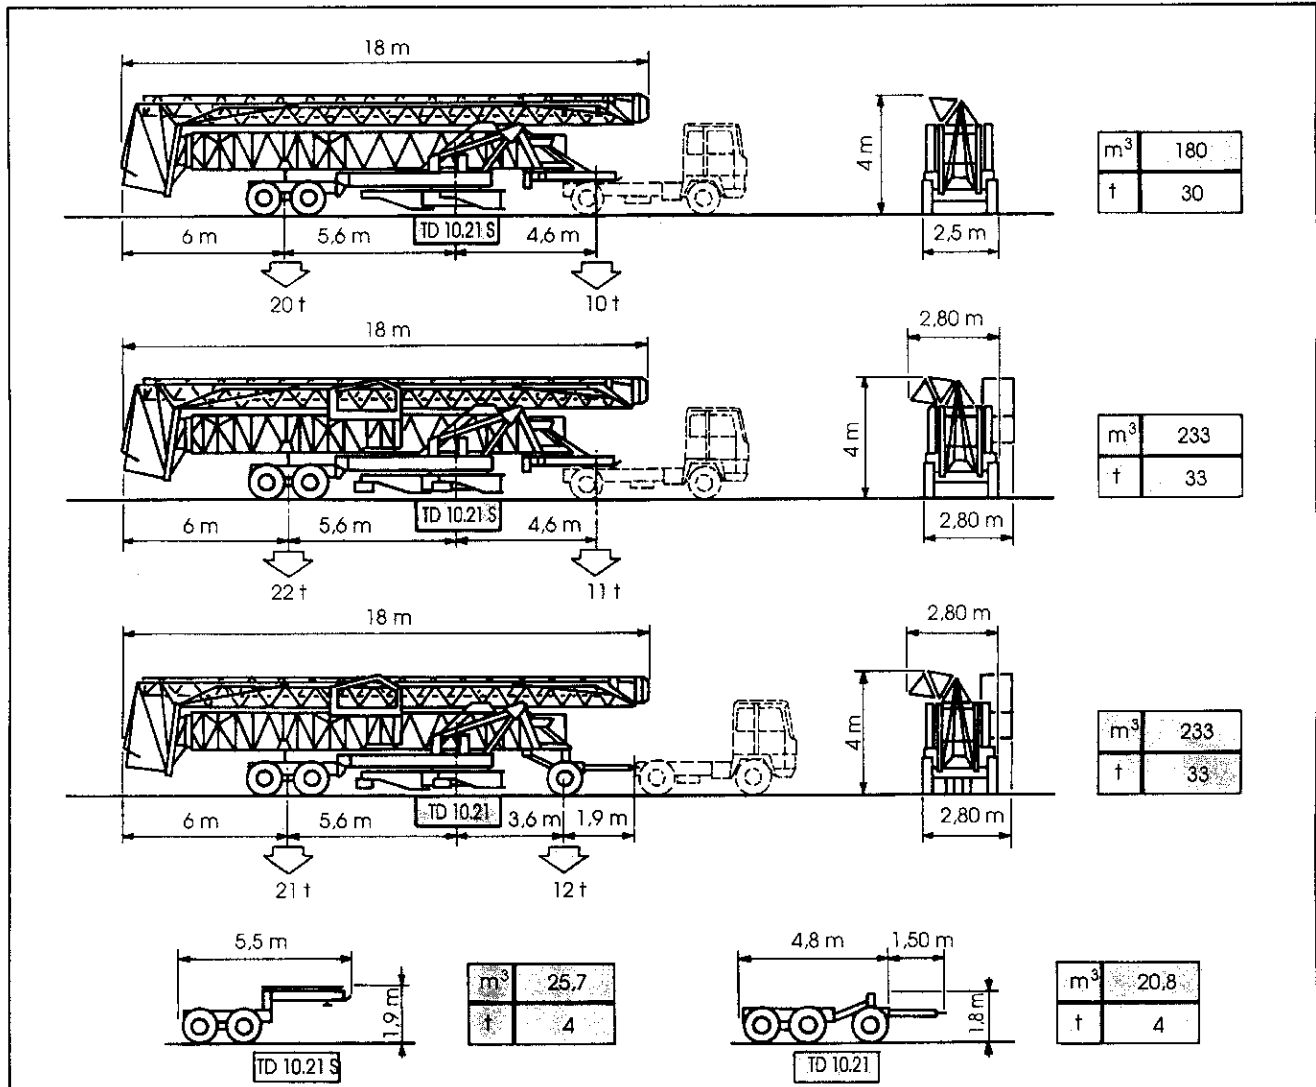

TRANSPORT ROUTIER

TRANSPORT STRASSE

TRANSPORT ROAD

TRANSPORTE RUTA

Modificaciones reservadas - Änderungen vorbehalten - Subject to modification - Modificaciones reservadas